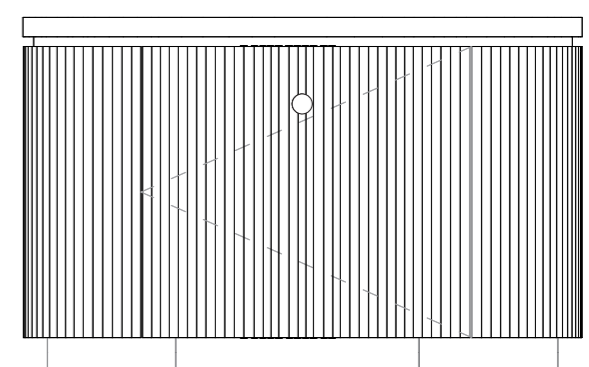

EMMANUELLE SIMON

ARCHITECTURE D'INTÉRIEUR & DESIGN

ARY

RAN-C001 - TABLES DE CHEVET / BEDSIDE TABLES

Matériaux : Chêne cannelé et plateau en loupe de chêne
Dimensions : L 59 x P 32 x H 40 cm

Materials : Fluted oak and top in oak burl
Dimensions : W 23,2 x D 12,6 x H 15,7 in

Gauche / Left

Droite / Right

32

59

Droite / Right

59

40