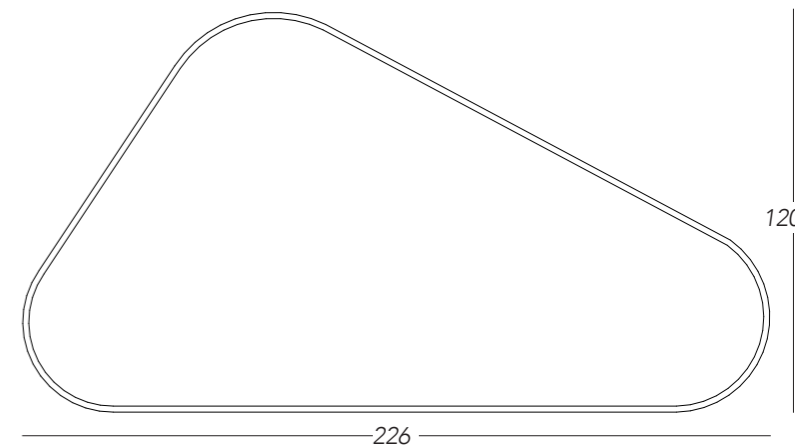

EMMANUELLE SIMON

ARCHITECTURE D'INTÉRIEUR & DESIGN

ELLY (CHÊNE)

TAB-B001-CHENE - TABLE REPAS / DINING TABLE

Matériaux : Chêne massif brossé et acier noirci
Dimensions : L 226 x P 120 x H 73 cm

Materials : Solid brushed oak and blackened steel
Dimensions : L 89 x P 47,2 x H 28,7 in

73

120

226