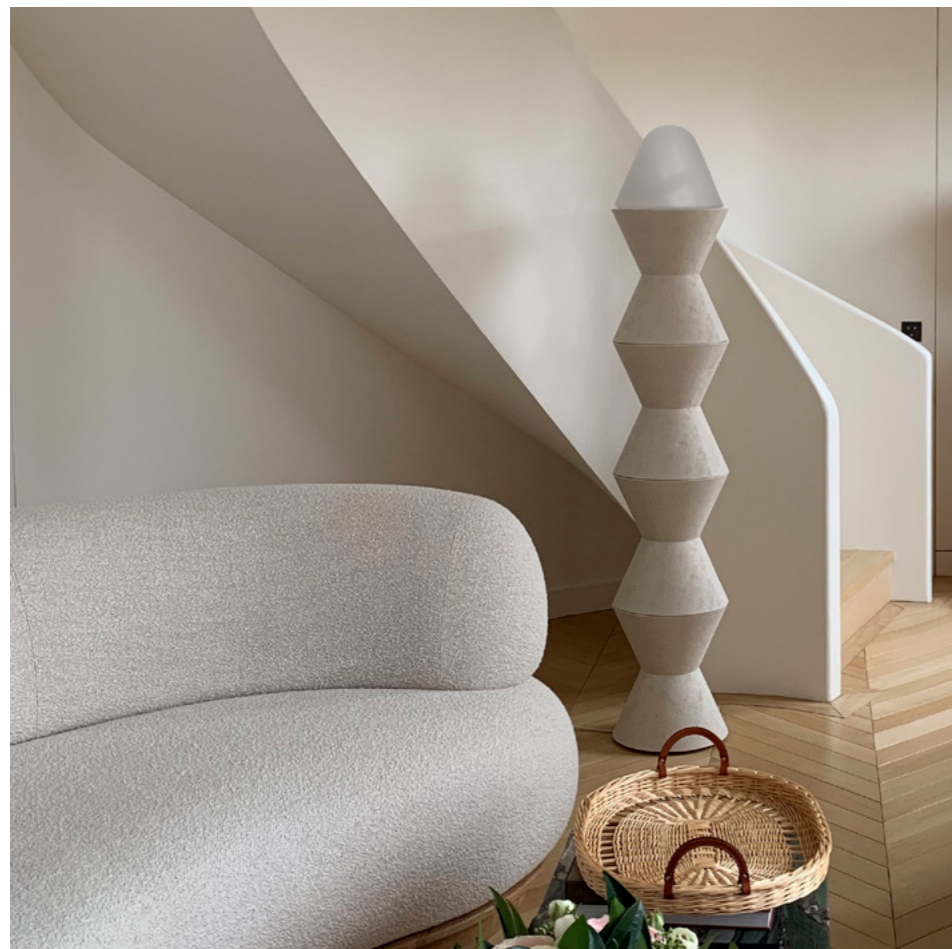

EMMANUELLE SIMON

ARCHITECTURE D'INTÉRIEUR & DESIGN

CONE X

LUM-B000/1/2/3/4 - LAMPE A POSER / FLOOR LAMP

Matériaux : Plâtre chamotté et verre texturé
Dimensions : Ø 32 x 26 / 59 / 95 / 131 / 167 cm

Materials : Chamotte plaster and textured glass
Dimensions : Ø 12,6 x 10,2 / 23,2 / 37,4 / 51,6 / 65,7 in