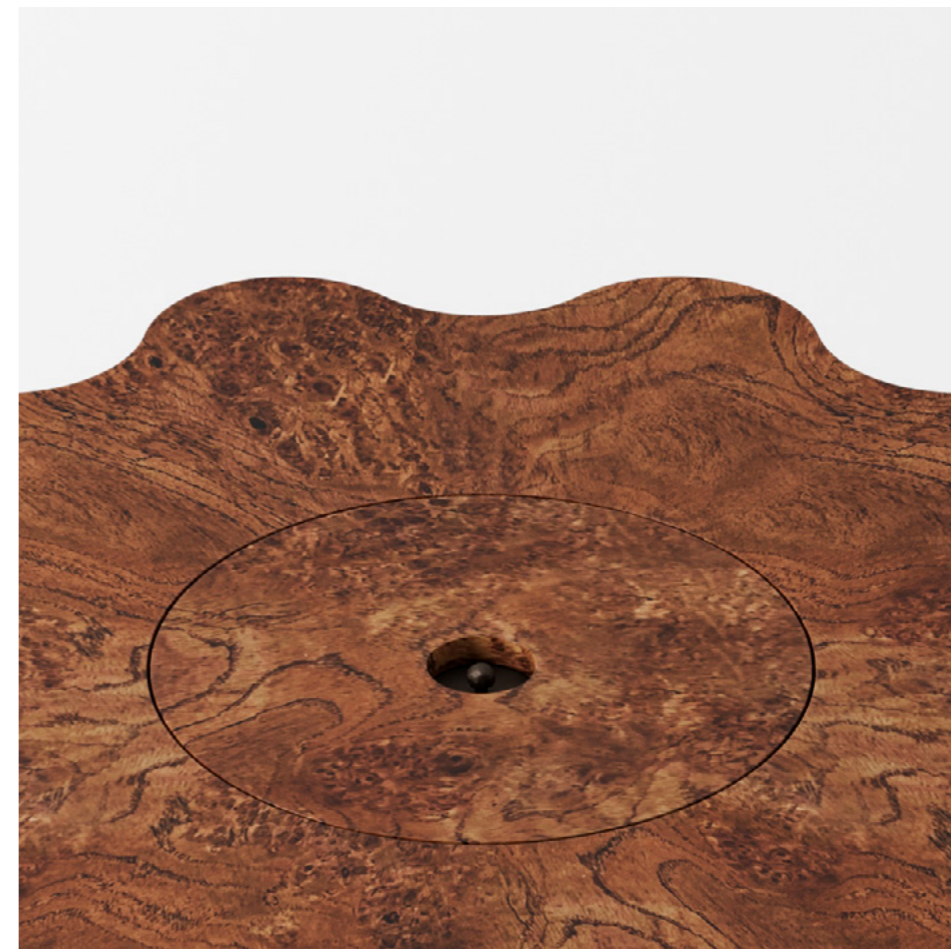

EMMANUELLE SIMON

ARCHITECTURE D'INTÉRIEUR & DESIGN

ARY

TABLE BASSE (avec bar intérieur dans pied central)

Matériaux : Chêne cannelé et plateau en loupe de chêne
Dimensions : Ø 120 x H 38 cm

Materials : Fluted oak and top in oak burl
Dimensions : W 47,24 H 15 in